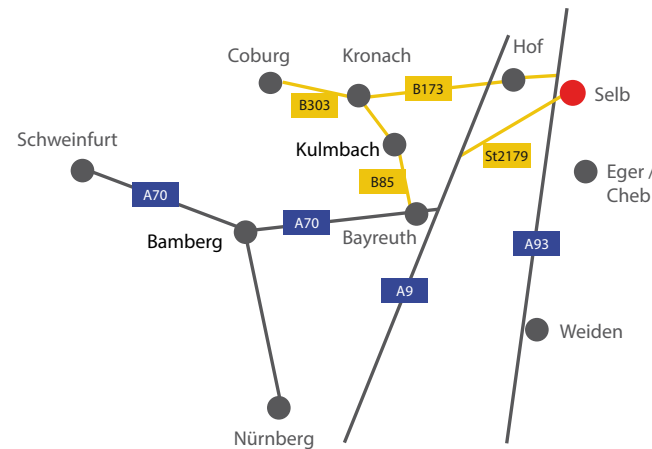

1. Vorsitzende: Charlotte Herold

Ascher Str. 34 · 95173 Schönwald

Tel. 09287-5578 oder

charlotte.herold@gmx.de

Veranstaltungsort

Dr. Franz-Bogner-Schule · Jahnstr. 55 · 95100 Selb

Von der A9: Ausfahrt Gefrees,
 dann Staatsstraße 2179
Von der A93: Ausfahrt Selb West

Oberfränkischer Imkertag

in der Porzellanstadt Selb
Sonntag, 7. April 2019

Bienenzuchtverein

Selb und Umgebung

Der Bezirksverband Oberfranken und der Bienenzuchtverein Selb und Umgebung laden Sie herzlich zum Oberfränkischen Imkertag 2019 nach Selb ins Fichtelgebirge ein.